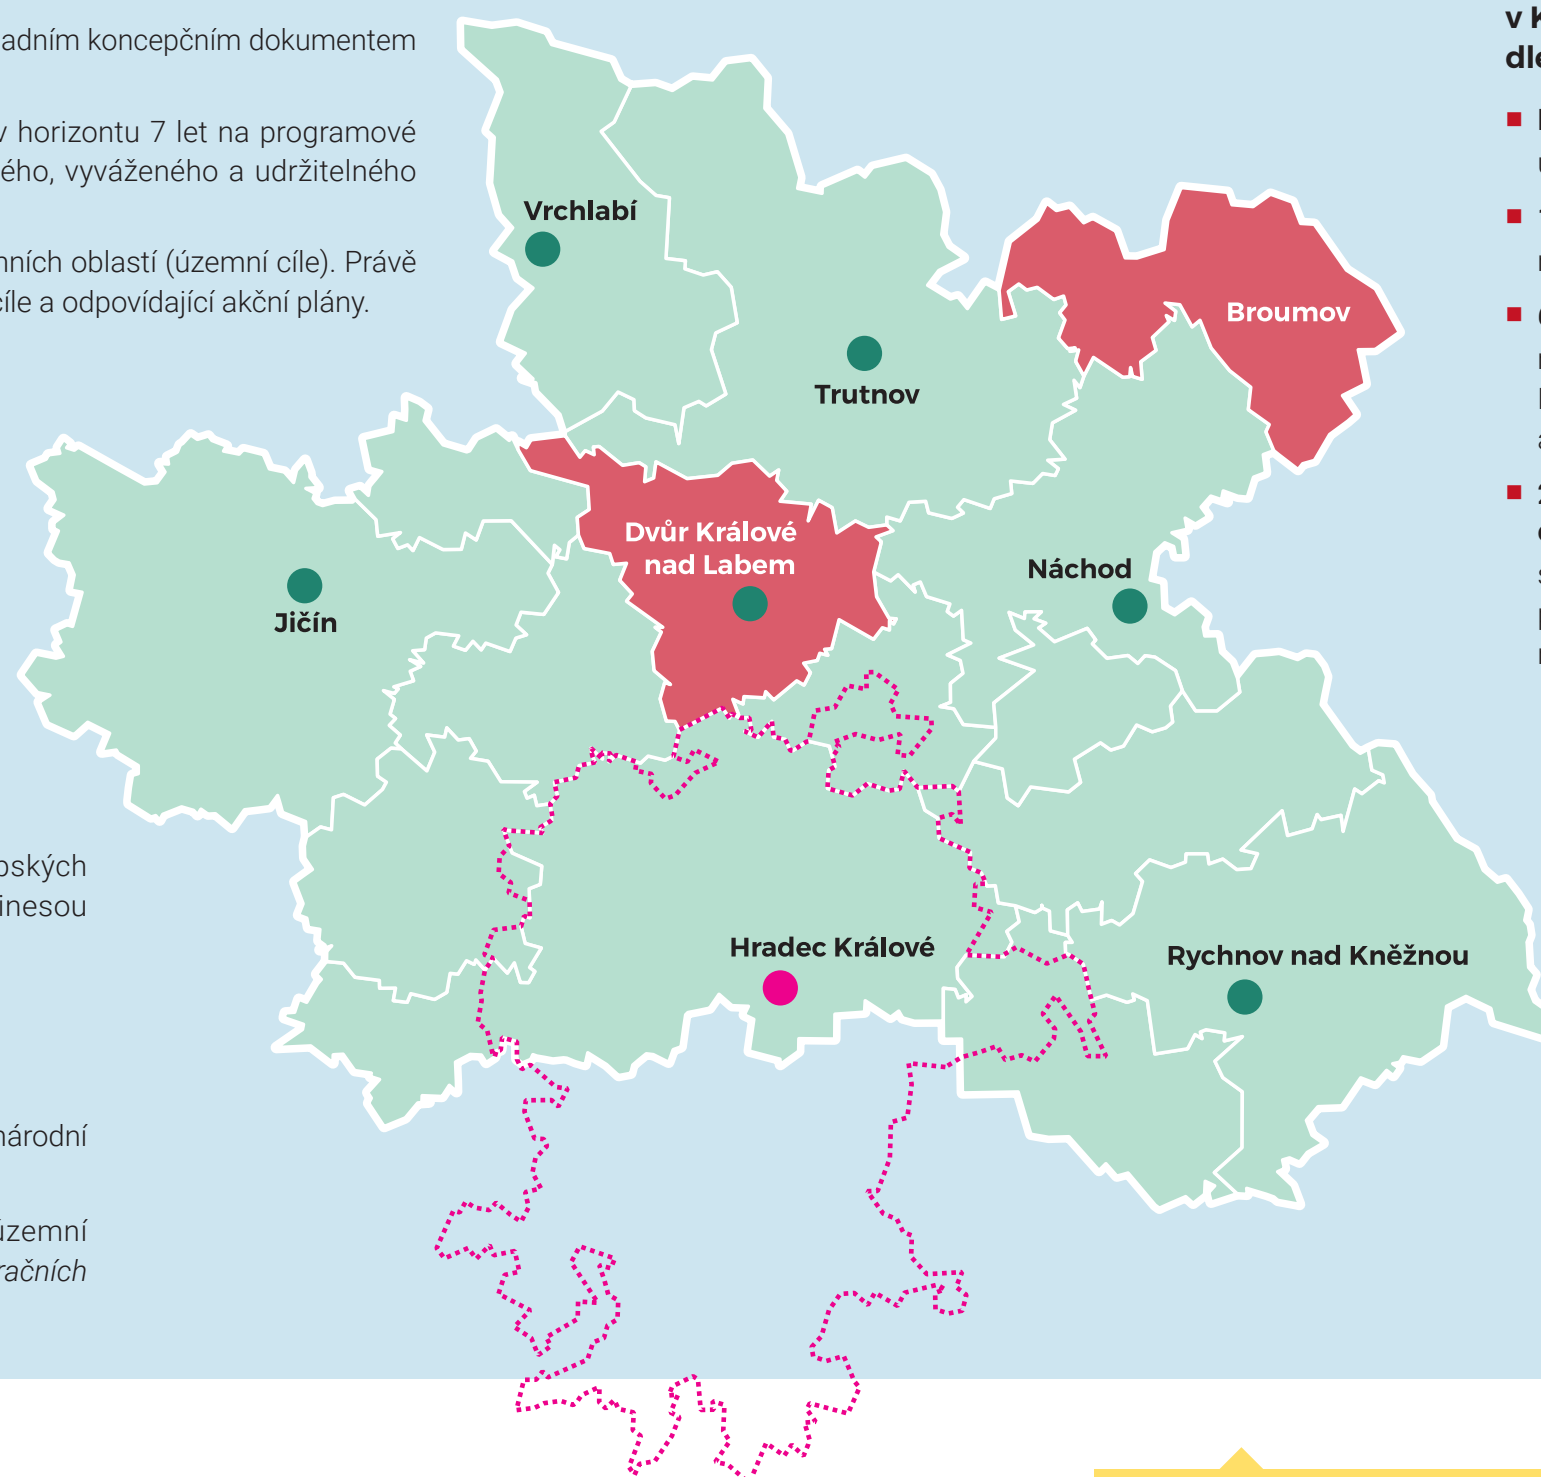

## Strategie regionálního rozvoje ČR 2021+

- Strategie regionálního rozvoje ČR 2021+ (SRR) je základním koncepčním dokumentem v oblasti regionálního rozvoje na národní úrovni.
- SRR stanovuje hlavní cíle regionální politiky státu v horizontu 7 let na programové období 2021–2027 s ohledem na podporu dynamického, vyváženého a udržitelného rozvoje území.
- Základním principem SRR je její rozdělení na 5 územních oblastí (územní cíle). Právě z této územní dimenze vycházejí specifické regionální cíle a odpovídající akční plány.

## Územní dimenze pro období 2021+

Dle definice MMR ČR **územní dimenze** zajišťuje takové zacílení veřejné politiky a dotačních programů, aby zohlednilo odlišné výchozí podmínky a cíle různých typů území.

Územní dimenze je již součástí implementace evropských fondů. Investice jsou tedy vynakládány tam, kde přinesou největší efekt (vzácnost zdrojů).

Jedná se o investice:

- podporující konkurenceschopnost
- zajišťující vyrovnávání územních disparit

## Území identifikovaná v Královéhradeckém kraji dle SRR 21+

- **Hradecko-pardubická aglomerace**  
území zasahující i do Pardubického kraje
- **1 regionální centrum vyššího řádu**  
město Hradec Králové
- **6 regionálních center**  
města Dvůr Králové nad Labem, Jičín, Náchod, Rychnov nad Kněžnou, Trutnov a Vrchlabí
- **2 hospodářsky a sociálně ohrožená území**  
správní obvody obcí s rozšířenou působností – Broumov a Dvůr Králové nad Labem