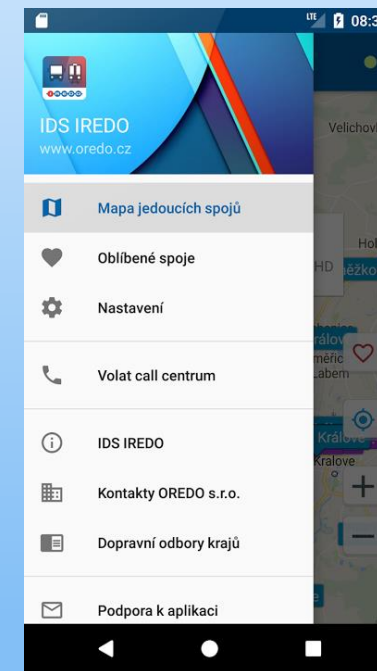

IREDO

JE TARIF

SMART řešení ve veřejné dopravě

- dopravní telematika
- inteligentní systém veřejné dopravy
- mobilní aplikace

Mobilní aplikace v ČR

- Mobilní aplikace DP
- HopOn
- MOJE plzeňská jízdenka
- DPP info
- ...
- Mobilní aplikace IDS
- IDS JMK aplikace POSEIDON
- IDS IREDO?
- IDS ODIS?
- ...

IDS IREDO

- „Modernizace odbavovacího systému integrované dopravy Královéhradeckého a Pardubického kraje“
- „Modernizace odbavovacího systému integrované dopravy Královéhradeckého a Pardubického kraje II. fáze“

IDS IREDO - využití dostupných dat

- externí informační tabule
- virtuální informační tabule
- QR kódy

IDS IREDO - mobilní aplikace pro cestující veřejnost

- **Nová aplikace určená pro širokou veřejnost**
 - na Google Play ve vyhledávání „IDS IREDO“ (nevydáno)
- **Základní verze s nejdůležitějšími funkcemi**
 - Mapa pozic jedoucích vozidel
 - přepínání způsobu zobrazení vozidel
 - lokalizace uživatele
 - zastávky + street view,...
 - Oblíbené spoje
 - zobrazení aktuálního zpoždění a poslední projeté zastávky
 - Důležité informace
 - kontakty
 - karta IREDO...

IDS IREDO - mobilní aplikace pro cestující veřejnost

IDS IREDO - mobilní aplikace pro cestující veřejnost

- Aplikace je stabilní, na Google Play v testu
- **Doplnění základní verze**
 - nejbližší odjezdy ze zastávky
 - vlakové stanice
 - vyhledávání v autobusových i vlakových spojích
- **Další rozvoj**
 - upozornění cestujícím
 - plány, uzly, interaktivní tarifní mapa
 - filtrování, vyhledávání
 - personifikace
 - MA pro řidiče a další