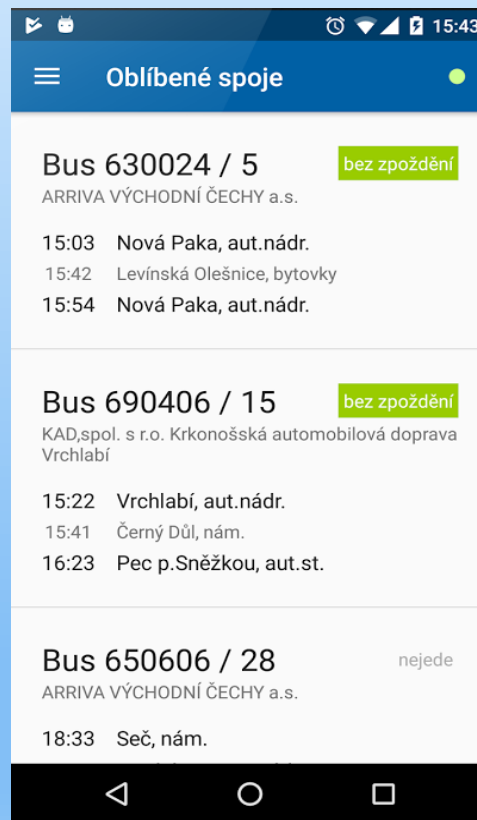

IDS IREDO

- „Modernizace odbavovacího systému integrované dopravy Královéhradeckého a Pardubického kraje“
- „Modernizace odbavovacího systému integrované dopravy Královéhradeckého a Pardubického kraje II. fáze“

IDS IREDO - využití dostupných dat

- externí informační tabule
- virtuální informační tabule
- QR kódy

IDS IREDO - mobilní aplikace pro cestující veřejnost

- **Nová aplikace určená pro širokou veřejnost**
 - na Google Play ve vyhledávání „IDS IREDO“ (nevydáno)
- **Základní verze s nejdůležitějšími funkcemi**
 - Mapa pozic jedoucích vozidel
 - přepínání způsobu zobrazení vozidel
 - lokalizace uživatele
 - zastávky + street view,...
 - Oblíbené spoje
 - zobrazení aktuálního zpoždění a poslední projeté zastávky
 - Důležité informace
 - kontakty
 - karta IREDO...

IDS IREDO - mobilní aplikace pro cestující veřejnost

IDS IREDO - mobilní aplikace pro cestující veřejnost

- Aplikace je stabilní, na Google Play v testu
- **Doplnění základní verze**
 - nejbližší odjezdy ze zastávky
 - vlakové stanice
 - vyhledávání v autobusových i vlakových spojích
- **Další rozvoj**
 - upozornění cestujícím
 - plány, uzly, interaktivní tarifní mapa
 - filtrování, vyhledávání
 - personifikace
 - MA pro řidiče a další