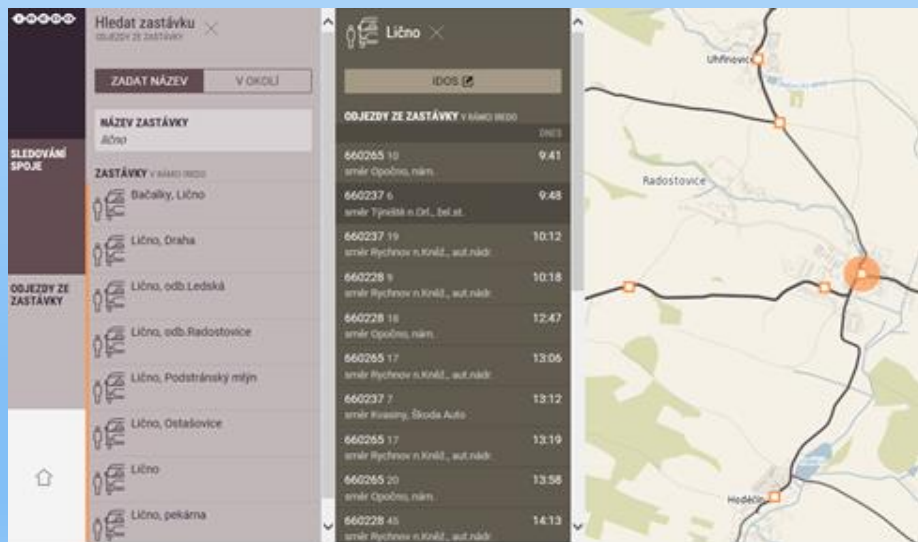

IREDO

JE TARIF

SMART řešení ve veřejné dopravě

- dopravní telematika
- inteligentní systém veřejné dopravy
- mobilní aplikace

Mobilní aplikace v ČR

- Mobilní aplikace DP
- HopOn
- MOJE plzeňská jízdenka
- DPP info
- ...
- Mobilní aplikace IDS
- IDS JMK aplikace POSEIDON
- IDS IREDO?
- IDS ODIS?
- ...

IDS IREDO

- „Modernizace odbavovacího systému integrované dopravy Královéhradeckého a Pardubického kraje“
- „Modernizace odbavovacího systému integrované dopravy Královéhradeckého a Pardubického kraje II. fáze“

IDS IREDO - využití dostupných dat

- externí informační tabule
- virtuální informační tabule
- QR kódy

IDS IREDO - mobilní aplikace pro cestující veřejnost

- **Nová aplikace určená pro širokou veřejnost**
 - na Google Play ve vyhledávání „IDS IREDO“ (nevydáno)
- **Základní verze s nejdůležitějšími funkcemi**
 - Mapa pozic jedoucích vozidel
 - přepínání způsobu zobrazení vozidel
 - lokalizace uživatele
 - zastávky + street view,...
 - Oblíbené spoje
 - zobrazení aktuálního zpoždění a poslední projeté zastávky
 - Důležité informace
 - kontakty
 - karta IREDO...