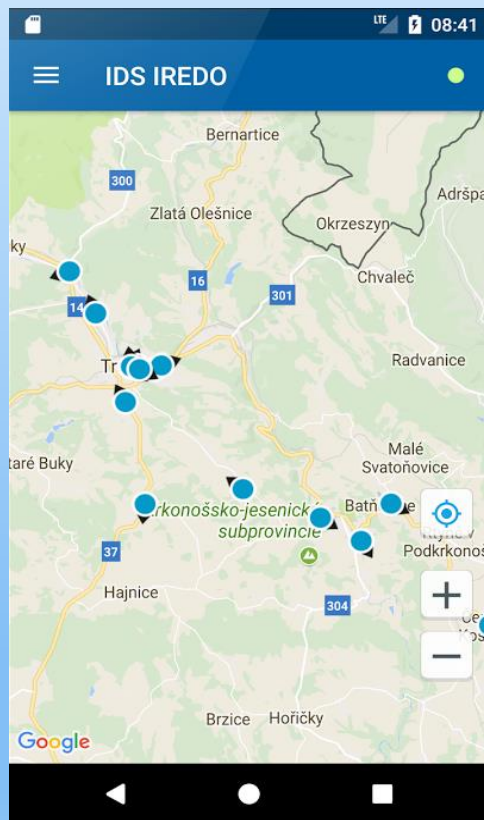

IDS IREDO - využití dostupných dat

- externí informační tabule
- virtuální informační tabule
- QR kódy

IDS IREDO - mobilní aplikace pro cestující veřejnost

- **Nová aplikace určená pro širokou veřejnost**
 - na Google Play ve vyhledávání „IDS IREDO“ (nevydáno)
- **Základní verze s nejdůležitějšími funkcemi**
 - Mapa pozic jedoucích vozidel
 - přepínání způsobu zobrazení vozidel
 - lokalizace uživatele
 - zastávky + street view,...
 - Oblíbené spoje
 - zobrazení aktuálního zpoždění a poslední projeté zastávky
 - Důležité informace
 - kontakty
 - karta IREDO...

IDS IREDO - mobilní aplikace pro cestující veřejnost

IDS IREDO - mobilní aplikace pro cestující veřejnost

- Aplikace je stabilní, na Google Play v testu
- **Doplnění základní verze**
 - nejbližší odjezdy ze zastávky
 - vlakové stanice
 - vyhledávání v autobusových i vlakových spojích
- **Další rozvoj**
 - upozornění cestujícím
 - plány, uzly, interaktivní tarifní mapa
 - filtrování, vyhledávání
 - personifikace
 - MA pro řidiče a další