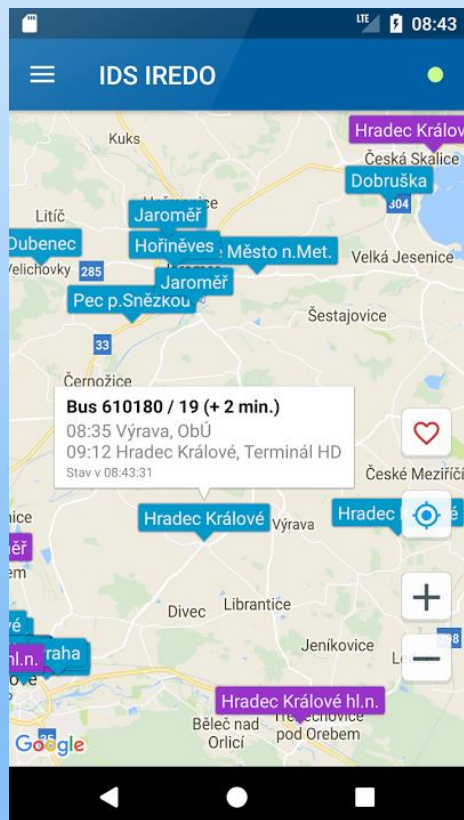

IDS IREDO

- „Modernizace odbavovacího systému integrované dopravy Královéhradeckého a Pardubického kraje“
- „Modernizace odbavovacího systému integrované dopravy Královéhradeckého a Pardubického kraje II. fáze“

IDS IREDO - využití dostupných dat

- externí informační tabule
- virtuální informační tabule
- QR kódy

IDS IREDO - mobilní aplikace pro cestující veřejnost

- **Nová aplikace určená pro širokou veřejnost**
 - na Google Play ve vyhledávání „IDS IREDO“ (nevydáno)
- **Základní verze s nejdůležitějšími funkcemi**
 - Mapa pozic jedoucích vozidel
 - přepínání způsobu zobrazení vozidel
 - lokalizace uživatele
 - zastávky + street view,...
 - Oblíbené spoje
 - zobrazení aktuálního zpoždění a poslední projeté zastávky
 - Důležité informace
 - kontakty
 - karta IREDO...

IDS IREDO - mobilní aplikace pro cestující veřejnost

IDS IREDO - mobilní aplikace pro cestující veřejnost

- Aplikace je stabilní, na Google Play v testu
- **Doplnění základní verze**
 - nejbližší odjezdy ze zastávky
 - vlakové stanice
 - vyhledávání v autobusových i vlakových spojích
- **Další rozvoj**
 - upozornění cestujícím
 - plány, uzly, interaktivní tarifní mapa
 - filtrování, vyhledávání
 - personifikace
 - MA pro řidiče a další