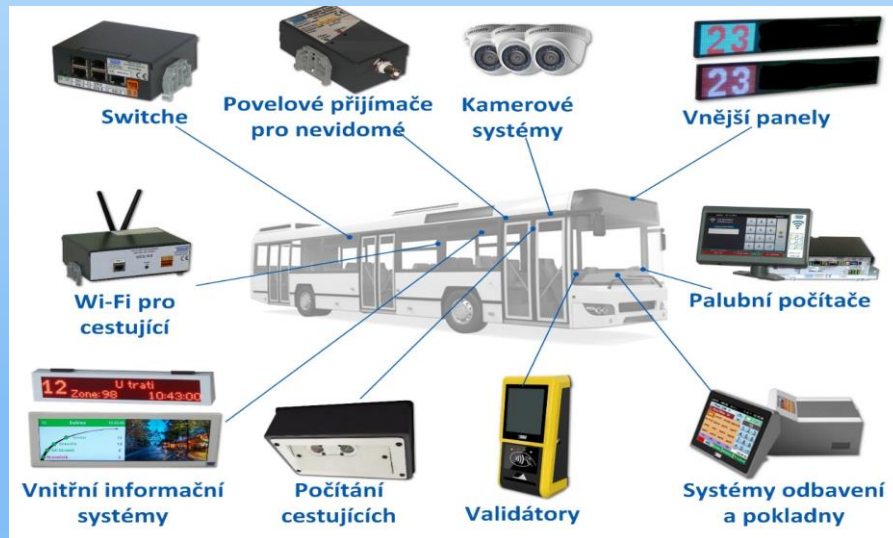

SMART ŘEŠENÍ V DOPRAVĚ

17. 10. 2017 Hradec Králové

Mobilní aplikace v IDS IREDO

Od QR kódů k mobilní aplikaci

OREDO s.r.o.

Nerudova 104, 500 02 Hradec Králové

OREDO

JE FIRMA

IREDO

JE TARIF

SMART řešení ve veřejné dopravě

- dopravní telematika
- inteligentní systém veřejné dopravy
- mobilní aplikace

Mobilní aplikace v ČR

- Mobilní aplikace DP
- HopOn
- MOJE plzeňská jízdenka
- DPP info
- ...
- Mobilní aplikace IDS
- IDS JMK aplikace POSEIDON
- IDS IREDO?
- IDS ODIS?
- ...

IDS IREDO - využití dostupných dat

- externí informační tabule
- virtuální informační tabule
- QR kódy

IDS IREDO - mobilní aplikace pro cestující veřejnost

- **Nová aplikace určená pro širokou veřejnost**
 - na Google Play ve vyhledávání „IDS IREDO“ (nevydáno)
- **Základní verze s nejdůležitějšími funkcemi**
 - Mapa pozic jedoucích vozidel
 - přepínání způsobu zobrazení vozidel
 - lokalizace uživatele
 - zastávky + street view,...
 - Oblíbené spoje
 - zobrazení aktuálního zpoždění a poslední projeté zastávky
 - Důležité informace
 - kontakty
 - karta IREDO...

IDS IREDO - mobilní aplikace pro cestující veřejnost

IDS IREDO - mobilní aplikace pro cestující veřejnost

- Aplikace je stabilní, na Google Play v testu
- **Doplnění základní verze**
 - nejbližší odjezdy ze zastávky
 - vlakové stanice
 - vyhledávání v autobusových i vlakových spojích
- **Další rozvoj**
 - upozornění cestujícím
 - plány, uzly, interaktivní tarifní mapa
 - filtrování, vyhledávání
 - personifikace
 - MA pro řidiče a další